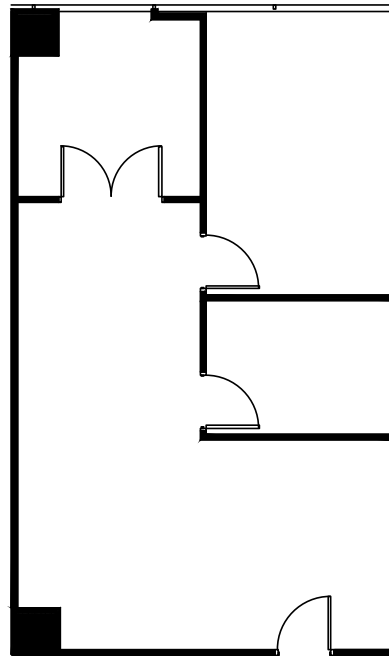

THE  
**COMMONS**

15110 N DALLAS PARKWAY

SUITE 320 | 920 SF

FOR LEASING INFORMATION, CONTACT:

**BEN DAVIS**  
ben.davis@cbre.com  
214.979.6336

**SHANNON BROWN**  
shannon.brown@cbre.com  
214.979.6336

**JULEE AMPARO**  
julee.amparo@cbre.com  
214.979.6121